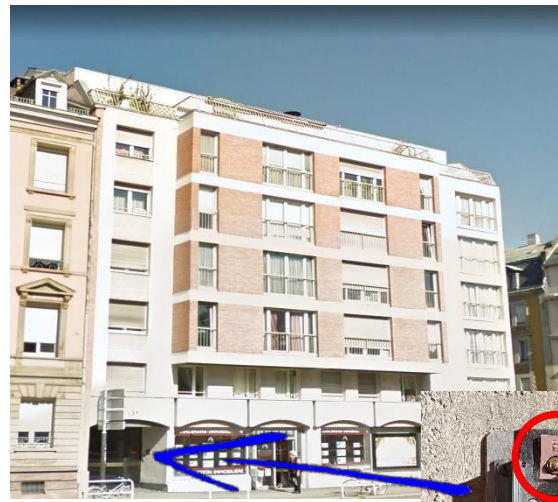

OBYHALLES

Si vous arrivez à pieds depuis la gare de Strasbourg, cliquez sur le lien suivant pour le chemin à suivre :

<https://goo.gl/maps/USwc7qnRmxz>

En voiture, entrez dans votre **GPS**:

**13A BOULEVARD WILSON
67000 STRASBOURG**

- 1. DIGICODE** : en journée **appuyez sur le bouton supérieur**,
Le soir **entrez le code** qui vous a été communiqué par email
- 2.** Prenez sur votre **droite** et **entrez dans l'immeuble**

- 3. Ouvrez la boîte aux lettres OBYHALLES**
et si besoin appuyez sur la lumière

- 5.** Pour **ouvrir**, tournez la molette
sur votre **droite**

- 6.** Refermez le coffre à clef, la lumière et la boîte aux lettres,
entrez dans l'immeuble, **l'ascenseur est sur votre droite**.
L'appartement OBYHALLES est au **premier étage sur votre gauche**.